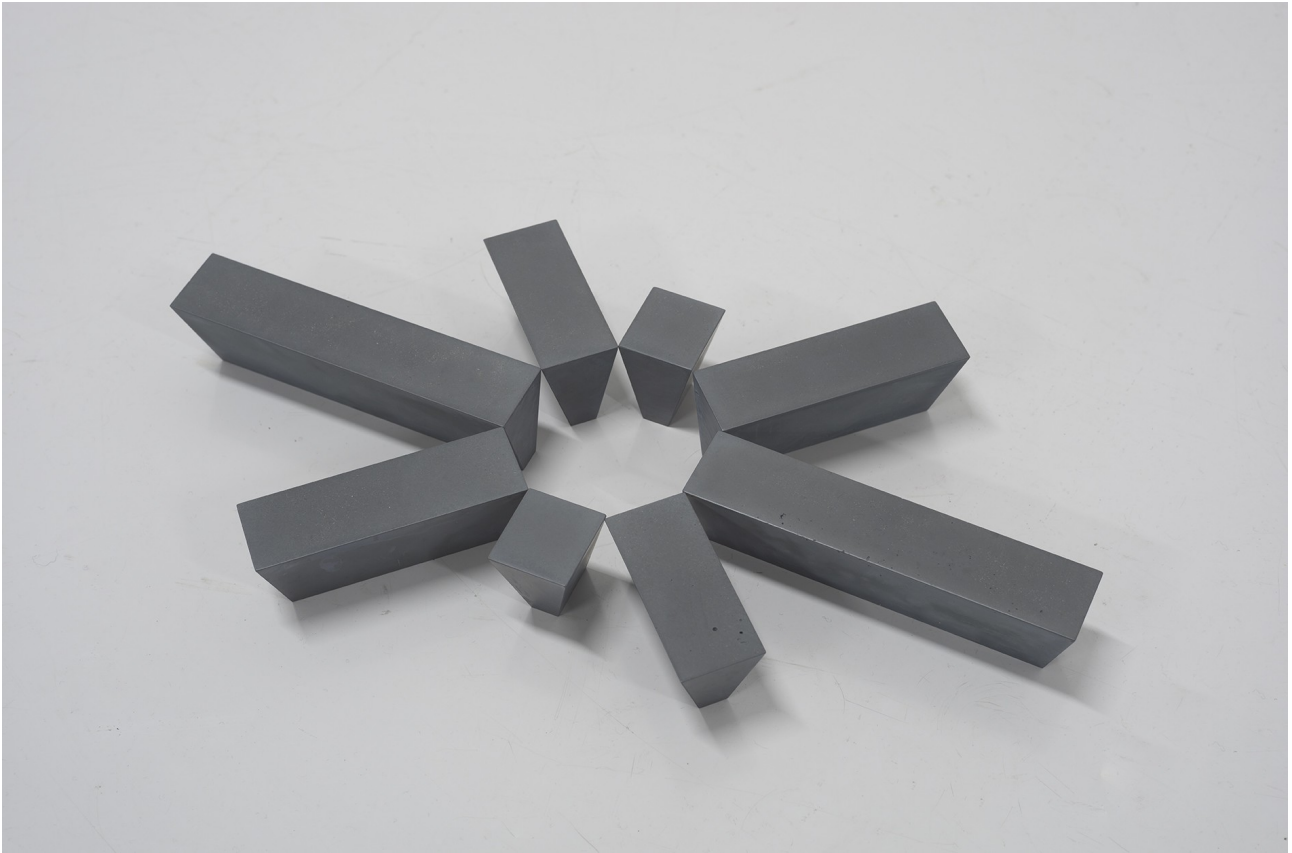

Harald Klingelhöller

Exhibition view : ROUTES APRÈS LA PLUIE (DOUBLE, EN FORME D'ÉTOILE) (STRASSEN NACH DEM REGEN (ZWEIFACH, STERNFÖRMIG)), Galerie Jocelyn Wolff, Paris - Romainville, 2021

GALERIE JOCELYN WOLFF