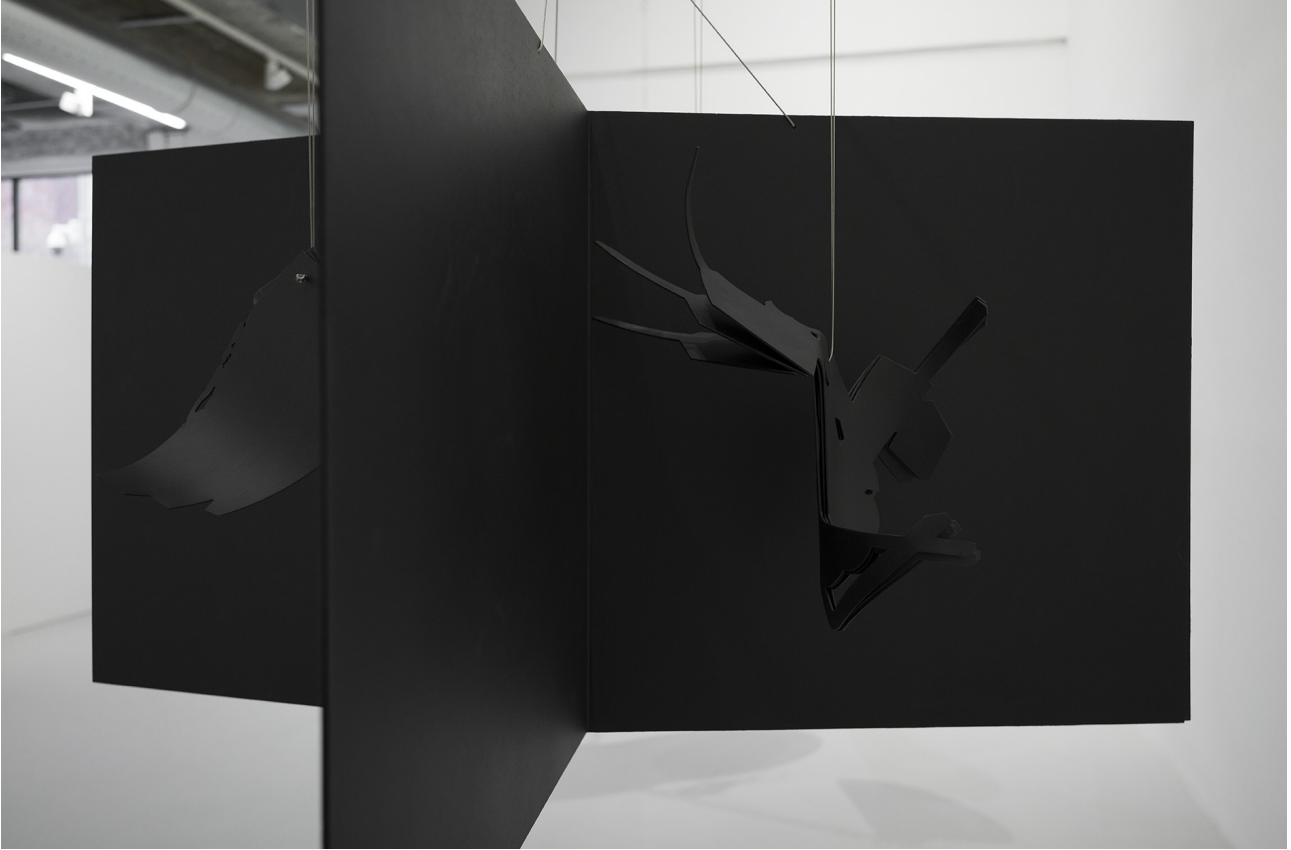

Harald Klingelhöller

Exhibition view : ROUTES APRÈS LA PLUIE (DOUBLE, EN FORME D'ÉTOILE) (STRASSEN NACH DEM REGEN (ZWEIFACH, STERNFÖRMIG)), Galerie Jocelyn Wolff, Paris - Romainville, 2021

GALERIE JOCELYN WOLFF