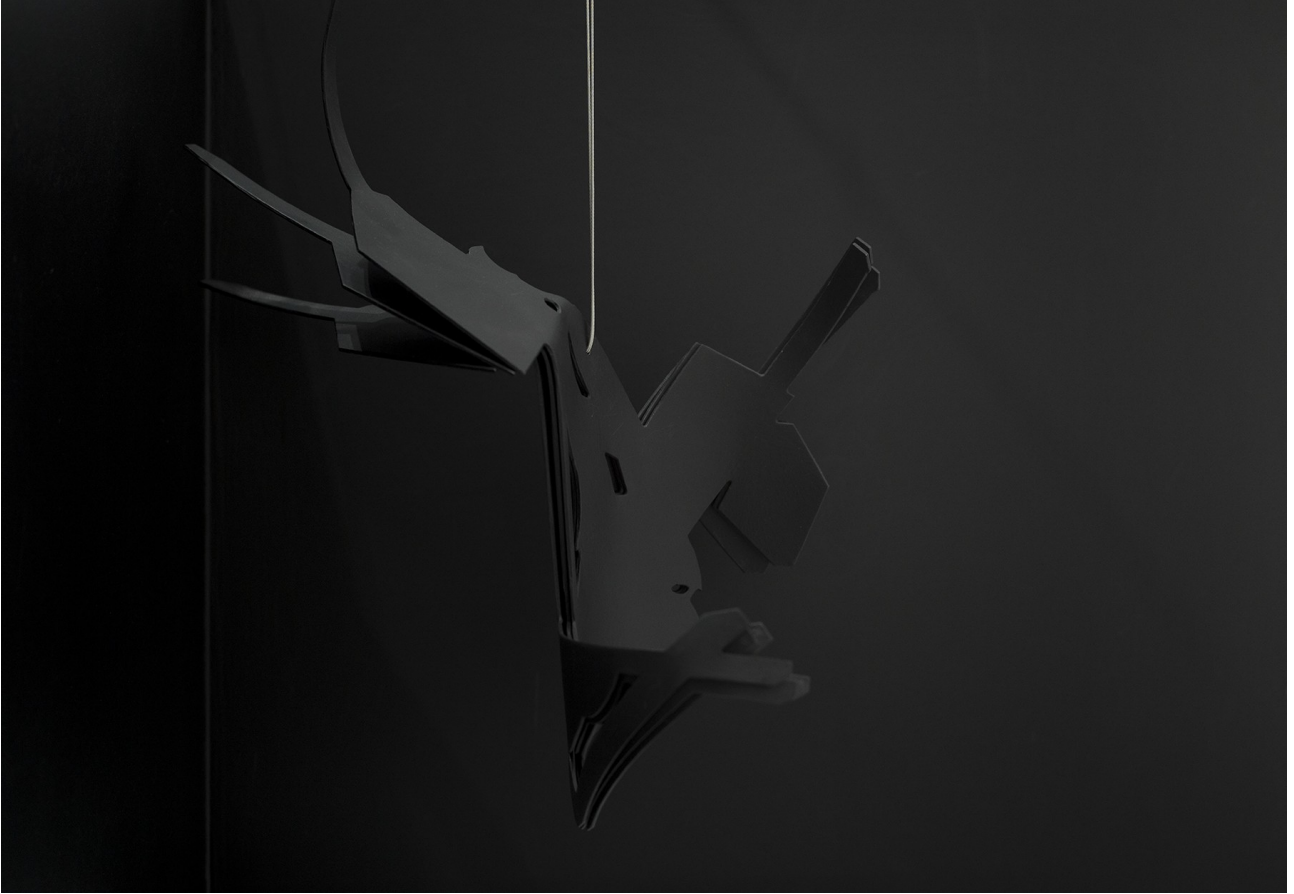

Harald Klingelhöller

Exhibition view : ROUTES APRÈS LA PLUIE (DOUBLE, EN FORME D'ÉTOILE) (STRASSEN NACH DEM REGEN (ZWEIFACH, STERNFÖRMIG)), Galerie Jocelyn Wolff, Paris - Romainville, 2021

GALERIE JOCELYN WOLFF