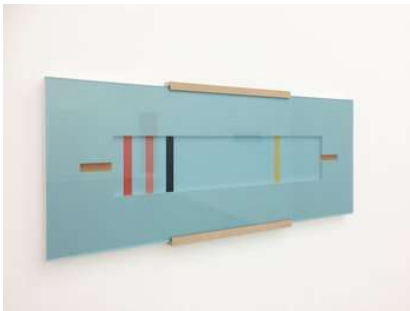

Elodie Seguin

Résistance 4

2017
wood, ink, polyurethane paint, plaster, plexiglas
95 x 39.3 x 3.3 cm
Inv.# SEG/S 131

unique