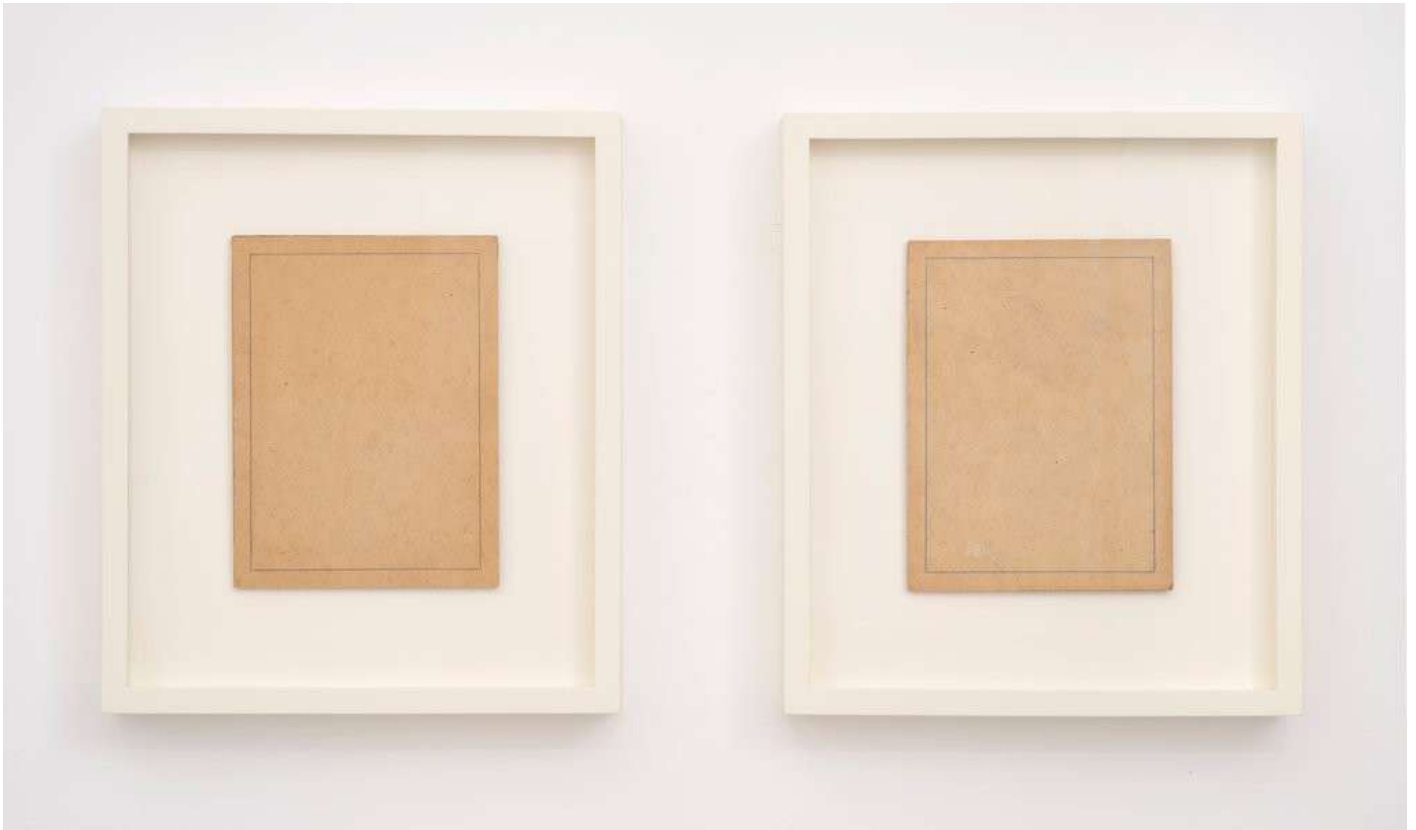

Franz Erhard Walther
2 Rahmenzeichnungen auf Massonite
1962
pencil on hardboard

2 elements, overall : H21.5 x 33 cm
each : 21.5 x 16 cm
thickness : 4 mm
unique
FEW 1740
FEW/D 392